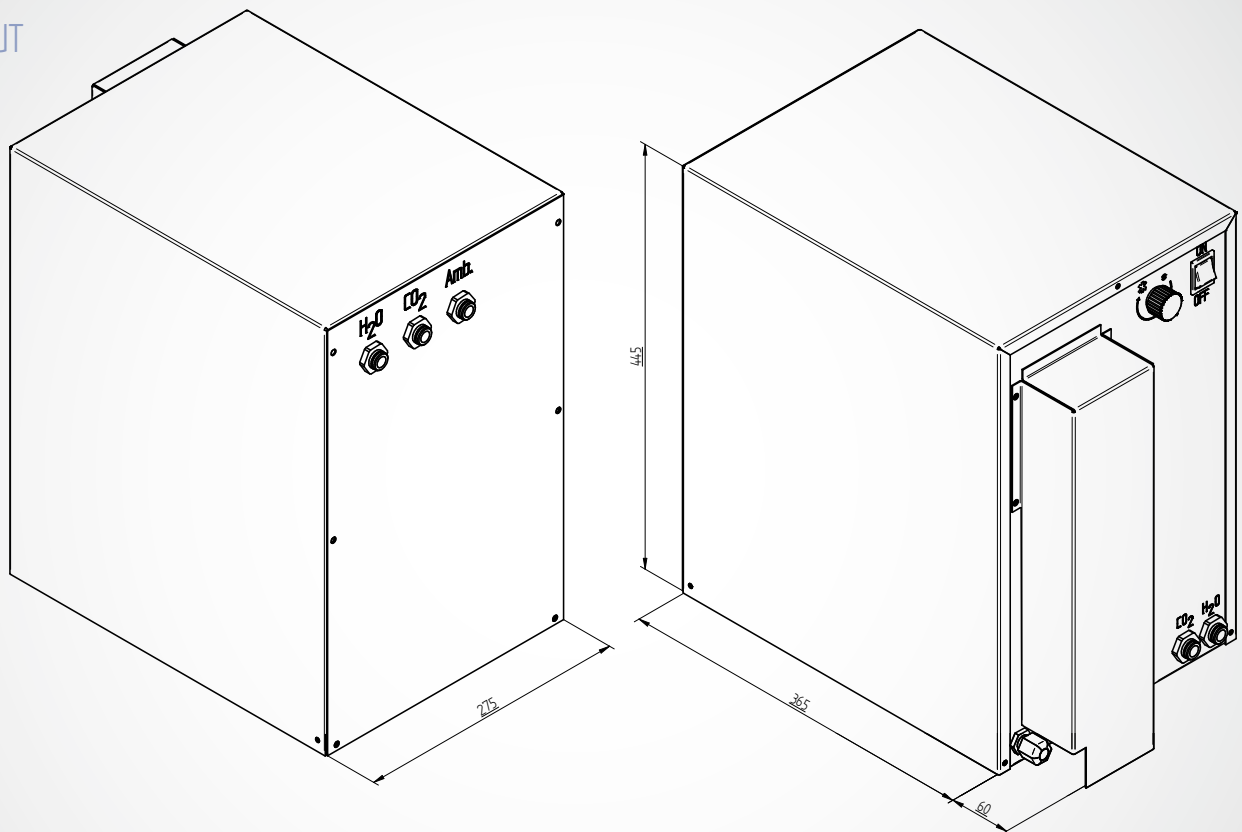

## BESCHREIBUNG

Der Aqua-Butler® Cascata UT ist der perfekte Alleskönner, der Ihnen zu jeder Tageszeit spritziges und stilles Tafelwasser bereitet. Der Cascata UT lässt sich mit jeder beliebigen Zapfsäule kombinieren.

Der Aqua-Butler® Cascata UT ist ein Unterthekekengerät, welches in ein bereits vorhandenes Möbel integriert wird.

Er produziert gekühltes spritziges und gekühltes stilles Tafelwasser, er kann mit jeder (auch bereits vorhandene Zapfsäulen) kombiniert werden.

## TECHNISCHE DATEN

Kühlleistung bei $\Delta t$ 5	35 Liter/Stunde
Zapfleistung	100 Liter/Stunde
Wasseranschluss	3/4" oder 3/8" Eckventil
Wassersorten	still ungekühlt, still gekühlt und spritzig gekühlt
Maße Untertischgerät:	B 27,5 cm x H 44,5 cm x T 36,5 cm (bzw. 42,5 cm)